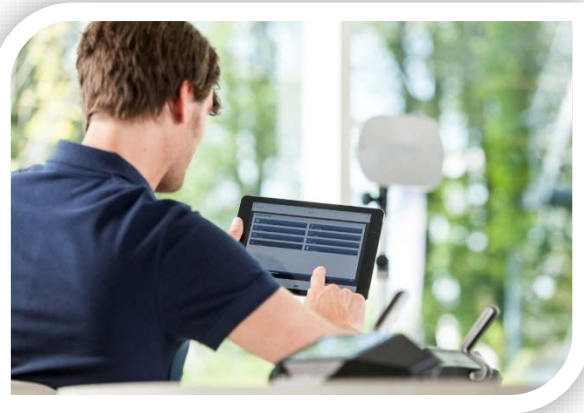

Le premier système de conférence garantie Zéro interférence !

POSTE HF MULTIMEDIA

Le poste de discussion intègre un écran tactile 4,3". L'autonomie de la batterie est de 20 heures. Temps de charge batterie 3 heures 30.

Le système permet de contrôler jusqu'à 120 postes (en utilisation poste double 240 personnes peuvent utiliser le DCN Multimédia)

Programmation simple et intuitive. Accès protégé par mot de passe

BORNE WAP Multimédia